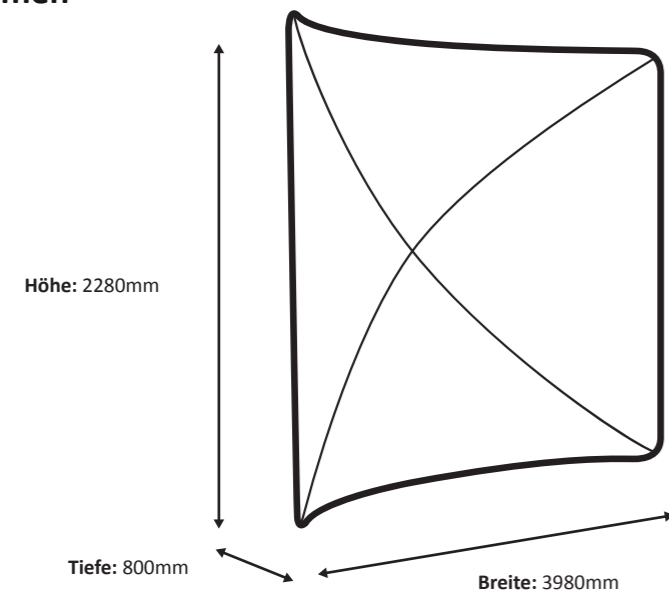

ZiphW-Wall Curved 500 x 150cm Graphic (ZWC500-150G)

Spezifikationen

A. Rahmen

B. Grafik

Tatsächliche Größe der Grafik: 5490 * 1480 mm (B/H)

ZipUP-Wall Curved 300 x 230cm Graphic (ZWC300-230G)

Spezifikationen

A. Rahmen

B. Grafik

Tatsächliche Größe der Grafik: 3275 * 2280 mm (B/H)

ZipUP-Wall Curved 400 x 230cm Graphic (ZWC400-230G)

Spezifikationen

A. Rahmen

B. Grafik

Tatsächliche Größe der Grafik: 4380 * 2280 mm (B/H)

4380 mm

2280 mm

ZipUP-Wall Curved 500 x 230cm Graphic (ZWC500-230G)

Spezifikationen

A. Rahmen

B. Grafik

Tatsächliche Größe der Grafik: 5490 * 2280 mm (B/H)