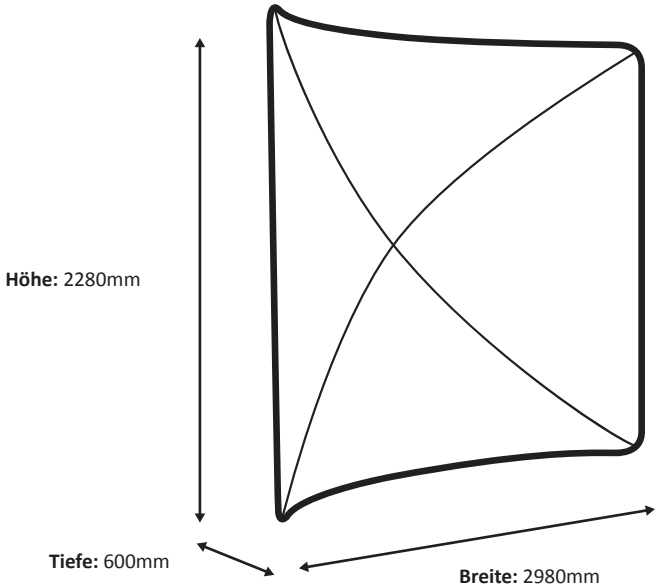

### B. Grafik

Tatsächliche Größe der Grafik: 5490 \* 1480 mm (B/H)

### B. Grafik

Tatsächliche Größe der Grafik: 3275 \* 2280 mm (B/H)

### B. Grafik

Tatsächliche Größe der Grafik: 4380 \* 2280 mm (B/H)

4380 mm

2280 mm

### B. Grafik

Tatsächliche Größe der Grafik: 5490 \* 2280 mm (B/H)