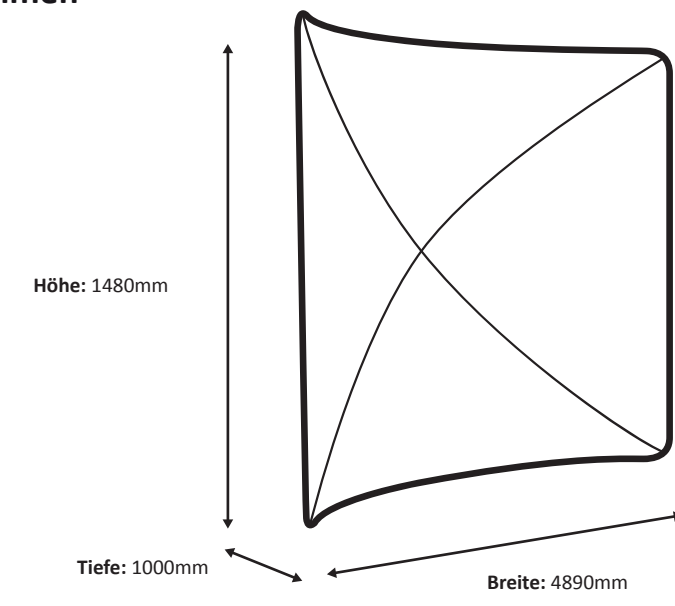

ZiphW-Wall Curved 500 x 150cm Graphic (ZWC500-150G)

Spezifikationen

A. Rahmen

B. Grafik

Tatsächliche Größe der Grafik: 5490 * 1480 mm (B/H)

ZipUP-Wall Curved 300 x 230cm Graphic (ZWC300-230G)

Spezifikationen

A. Rahmen

B. Grafik

Tatsächliche Größe der Grafik: 3275 * 2280 mm (B/H)

ZipUP-Wall Curved 400 x 230cm Graphic (ZWC400-230G)

Spezifikationen

A. Rahmen

B. Grafik

Tatsächliche Größe der Grafik: 4380 * 2280 mm (B/H)

4380 mm

2280 mm

ZipUP-Wall Curved 500 x 230cm Graphic (ZWC500-230G)

Spezifikationen

A. Rahmen

B. Grafik

Tatsächliche Größe der Grafik: 5490 * 2280 mm (B/H)