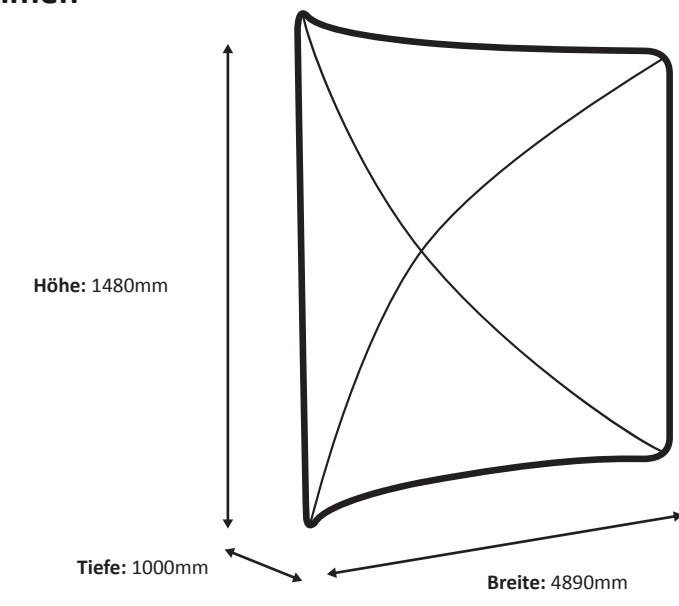

### B. Grafik

Tatsächliche Größe der Grafik: 5490 \* 1480 mm (B/H)

### B. Grafik

Tatsächliche Größe der Grafik: 3275 \* 2280 mm (B/H)

### B. Grafik

Tatsächliche Größe der Grafik: 4380 \* 2280 mm (B/H)

4380 mm

2280 mm

### B. Grafik

Tatsächliche Größe der Grafik: 5490 \* 2280 mm (B/H)