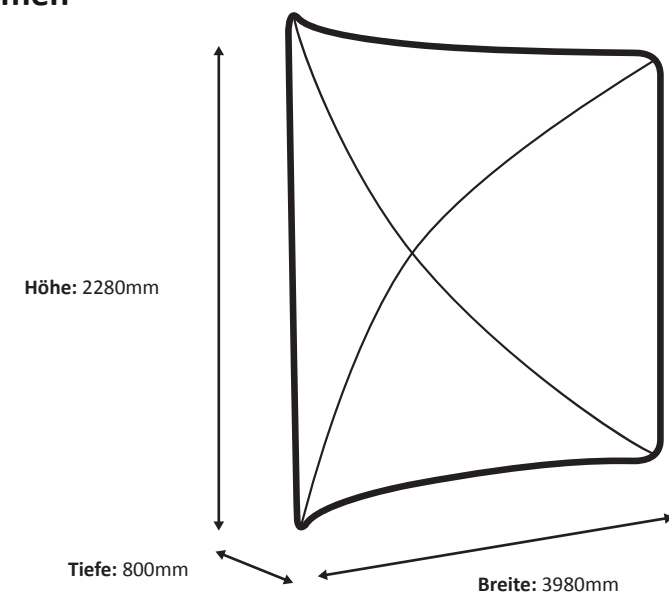

### B. Grafik

Tatsächliche Größe der Grafik: 5490 \* 1480 mm (B/H)

### B. Grafik

Tatsächliche Größe der Grafik: 3275 \* 2280 mm (B/H)

### B. Grafik

Tatsächliche Größe der Grafik: 4380 \* 2280 mm (B/H)

4380 mm

2280 mm

### B. Grafik

Tatsächliche Größe der Grafik: 5490 \* 2280 mm (B/H)