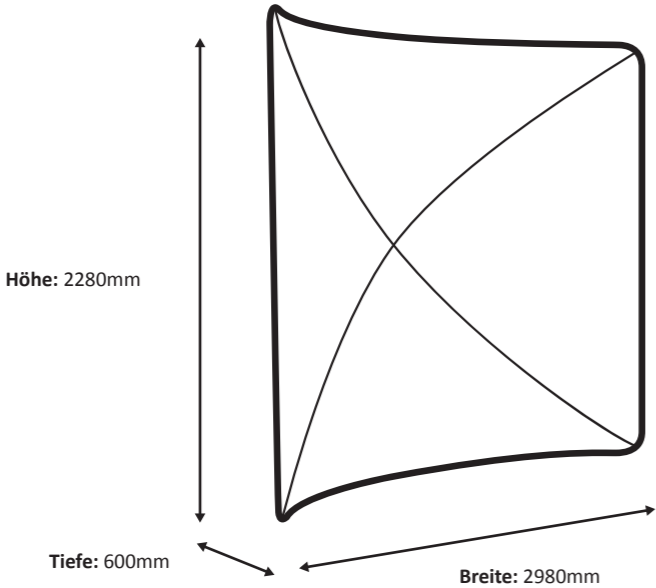

ZiphW-Wall Curved 500 x 150cm Graphic (ZWC500-150G)

Spezifikationen

A. Rahmen

B. Grafik

Tatsächliche Größe der Grafik: 5490 * 1480 mm (B/H)

ZipUP-Wall Curved 300 x 230cm Graphic (ZWC300-230G)

Spezifikationen

A. Rahmen

B. Grafik

Tatsächliche Größe der Grafik: 3275 * 2280 mm (B/H)

ZipUP-Wall Curved 400 x 230cm Graphic (ZWC400-230G)

Spezifikationen

A. Rahmen

B. Grafik

Tatsächliche Größe der Grafik: 4380 * 2280 mm (B/H)

4380 mm

2280 mm

ZipUP-Wall Curved 500 x 230cm Graphic (ZWC500-230G)

Spezifikationen

A. Rahmen

B. Grafik

Tatsächliche Größe der Grafik: 5490 * 2280 mm (B/H)