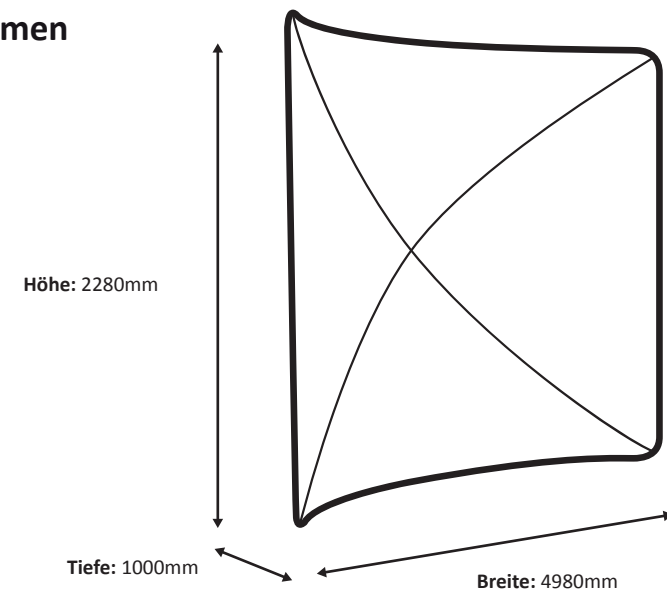

ZiphW-Wall Curved 500 x 150cm Graphic (ZWC500-150G)

Spezifikationen

A. Rahmen

B. Grafik

Tatsächliche Größe der Grafik: 5490 * 1480 mm (B/H)

ZipUP-Wall Curved 300 x 230cm Graphic (ZWC300-230G)

Spezifikationen

A. Rahmen

B. Grafik

Tatsächliche Größe der Grafik: 3275 * 2280 mm (B/H)

ZipUP-Wall Curved 400 x 230cm Graphic (ZWC400-230G)

Spezifikationen

A. Rahmen

B. Grafik

Tatsächliche Größe der Grafik: 4380 * 2280 mm (B/H)

4380 mm

2280 mm

ZipUP-Wall Curved 500 x 230cm Graphic (ZWC500-230G)

Spezifikationen

A. Rahmen

B. Grafik

Tatsächliche Größe der Grafik: 5490 * 2280 mm (B/H)