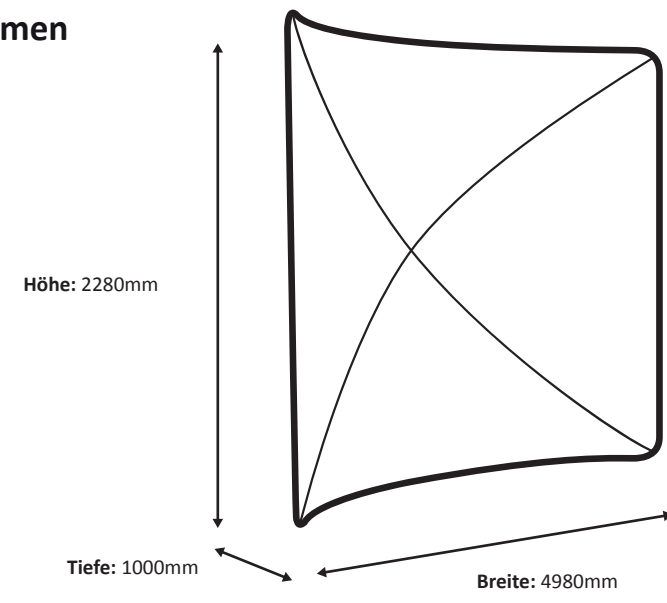

ZipUP-Wall Curved 500 x 230cm Graphic (ZWC500-230G)

Spezifikationen

A. Rahmen