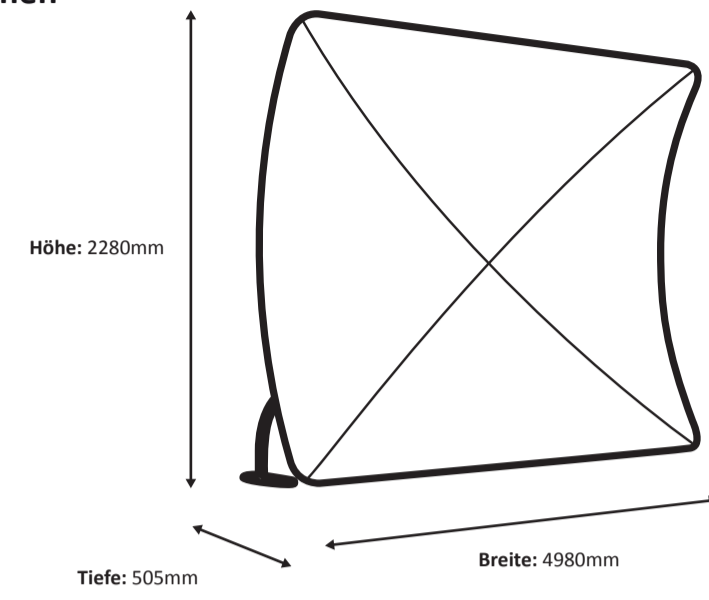

# Zip -Wall Arch 500 x 230cm Graphic (ZWA500-230G)

### Grafik

Tatsächliche Größe der Grafik: 4980 \* 2400 mm (B/H)

# ZipUP-Wall Arch 600 x 230cm Graphic (ZWA600-230G)

### Grafik

Tatsächliche Größe der Grafik: 5980 \* 2400 mm (B/H)

5980 mm

2400 mm