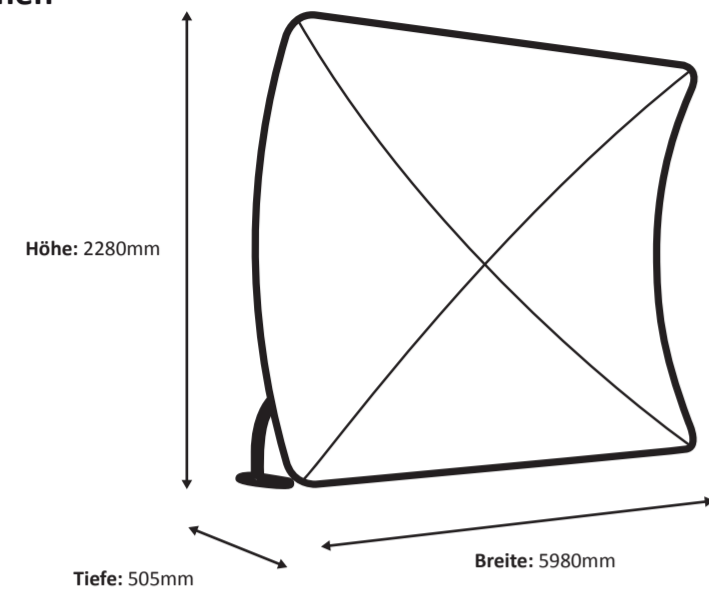

### Grafik

Tatsächliche Größe der Grafik: 4980 \* 2400 mm (B/H)

# ZipUP-Wall Arch 600 x 230cm Graphic (ZWA600-230G)

### Grafik

Tatsächliche Größe der Grafik: 5980 \* 2400 mm (B/H)

5980 mm

2400 mm