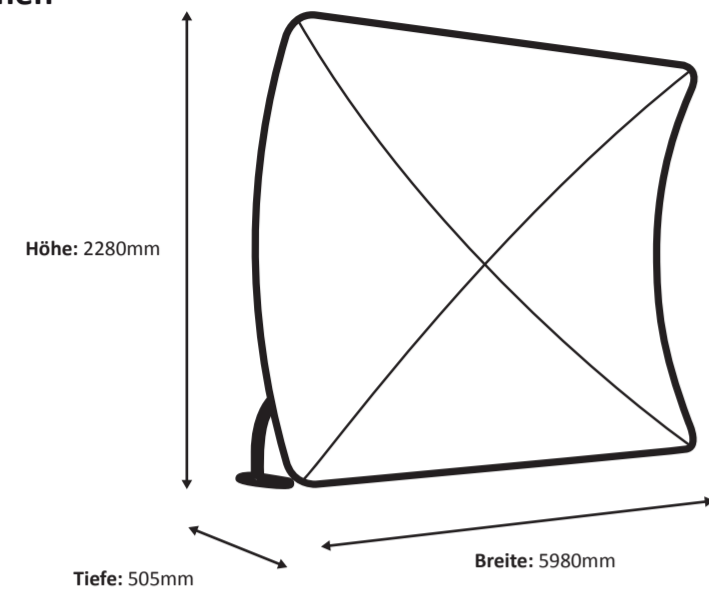

**Zip -Wall Arch 500 x 230cm Graphic (ZWA500-230G)**

*Spezifikationen*

**Rahmen**

**Grafik**

Tatsächliche Größe der Grafik: 4980 \* 2400 mm (B/H)

# ZipUP-Wall Arch 600 x 230cm Graphic (ZWA600-230G)

### Grafik

Tatsächliche Größe der Grafik: 5980 \* 2400 mm (B/H)

5980 mm

2400 mm