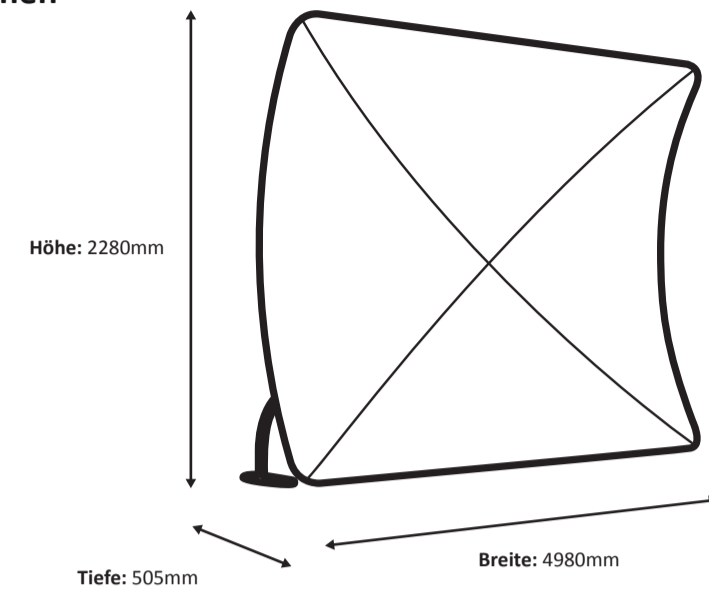

**Zip -Wall Arch 500 x 230cm Graphic (ZWA500-230G)**

*Spezifikationen*

**Rahmen**

**Grafik**

Tatsächliche Größe der Grafik: 4980 \* 2400 mm (B/H)

# ZipUP-Wall Arch 600 x 230cm Graphic (ZWA600-230G)

### Grafik

Tatsächliche Größe der Grafik: 5980 \* 2400 mm (B/H)

5980 mm

2400 mm