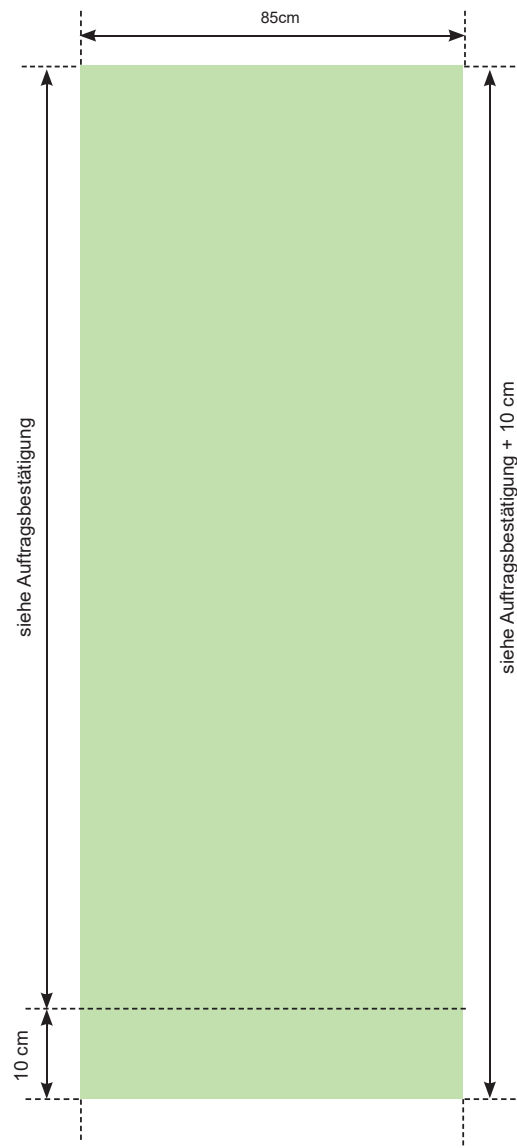

Rollup 85 x Teleskopstange

Grafikformat:
85 x siehe Auftragsbestätigung + 10 cm

Sichtmaß:
85 x siehe Auftragsbestätigung

BITTE KEINE SCHNITTMARKEN
und keine weiteren Überfüller!

Berücksichtigen Sie bei Texten,
dass unten 10cm der Grafikbahn großteils
im System verschwinden und nicht
sichtbar sind!

Wir übernehmen Ihre Daten gerne als
PDF, EPS, TIFF oder JPEG
für offene Daten verrechnen wir
den entstehenden Mehraufwand.

Mindestauflösung:
80dpi auf Originalgröße

Schriften in Pfade umwandeln.

Alle Daten in CMYK anlegen
(kein RGB, kein Pantonefarbraum)

Proof/Testprint

Wir bieten Ihnen die Möglichkeit eines Testprints auf
Originalmaterial!

Ausdrucke von anderen Druckern auf Fremdmaterial sind als Proof
nicht geeignet und können nur bedingt zur Farbabstimmung verwen-
det werden!

Datenübertragung

Ordnerbezeichnung: Kunden-/Jobname, Datum

per e-Mail: grafik@sophiedekkers.at (bis 20MB)

per FTP-Server: ftp.sophiedekkers.at | user: gast | kennwort: echse
Bitte informieren Sie uns nach dem Upload!

Offene Fragen?
Wir helfen
Ihnen gerne!

Tanja Windisch-Hlinomaz
grafik@sophiedekkers.at
01/ 345 14 20