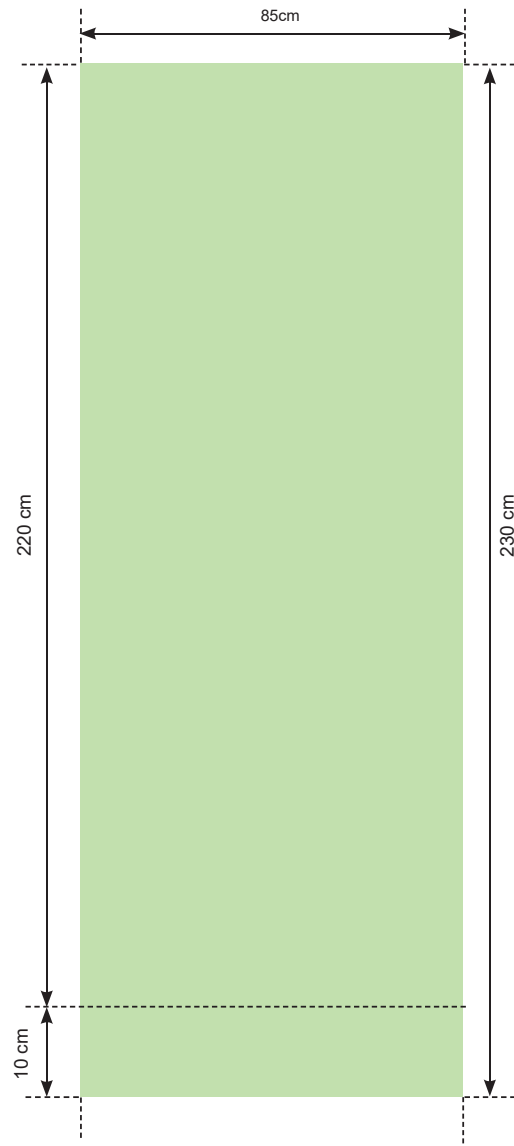

Rollup

85 x 220 cm

Grafikformat:
85 x 230 cm

Sichtmaß:
85 x 220 cm

BITTE KEINE SCHNITTMARKEN
und keine weiteren Überfüller!

Berücksichtigen Sie bei Texten,
dass unten 10cm der Grafikbahn großteils
im System verschwinden und nicht
sichtbar sind!

Wir übernehmen Ihre Daten gerne als
PDF, EPS, TIFF oder JPEG
für offene Daten verrechnen wir
den entstehenden Mehraufwand.

Mindestauflösung:
80dpi auf Originalgröße

Schriften in Pfade umwandeln.

Alle Daten in CMYK anlegen
(kein RGB, kein Pantonefarbraum)

Proof/Testprint

Wir bieten Ihnen die Möglichkeit eines Testprints auf
Originalmaterial!

Ausdrucke von anderen Druckern auf Fremdmaterial sind als Proof
nicht geeignet und können nur bedingt zur Farbabstimmung verwen-
det werden!

Datenübertragung

Ordnerbezeichnung: Kunden-/Jobname, Datum

per e-Mail: grafik@sophiedekkers.at (bis 20MB)

per FTP-Server: [ftp.sophiedekkers.at](ftp://ftp.sophiedekkers.at) | user: gast | kennwort: echse
Bitte informieren Sie uns nach dem Upload!

Offene Fragen?
Wir helfen
Ihnen gerne!

Tanja Windisch-Hlinomaz
grafik@sophiedekkers.at
01/ 345 14 20