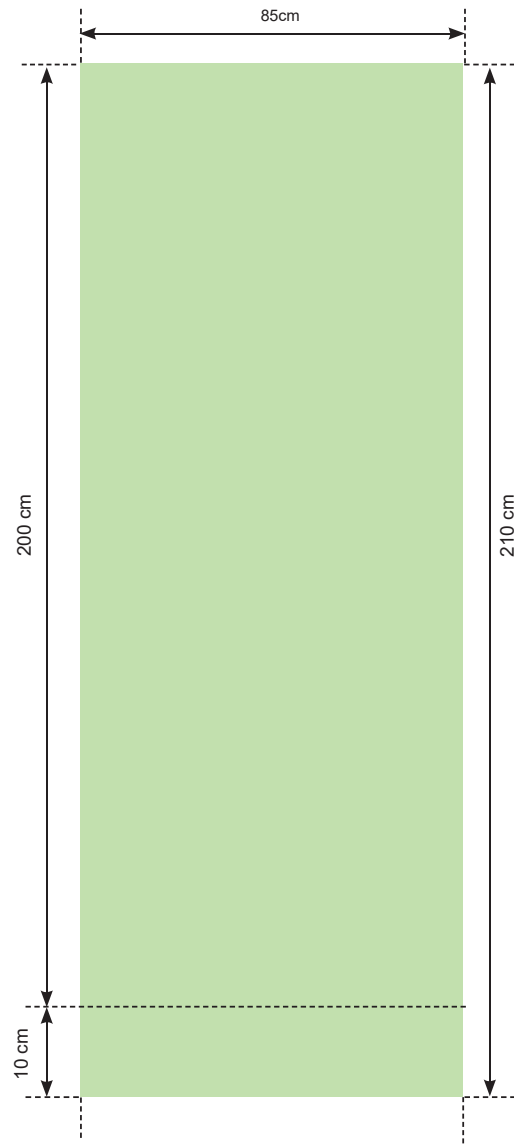

Rollup

85 x 200 cm

Grafikformat:
85 x 210 cm

Sichtmaß:
85 x 200 cm

BITTE KEINE SCHNITTMARKEN
und keine weiteren Überfüller!

Berücksichtigen Sie bei Texten,
dass unten 10cm der Grafikbahn großteils
im System verschwinden und nicht
sichtbar sind!

Wir übernehmen Ihre Daten gerne als
PDF, EPS, TIFF oder JPEG
für offene Daten verrechnen wir
den entstehenden Mehraufwand.

Mindestauflösung:
80dpi auf Originalgröße

Schriften in Pfade umwandeln.

Alle Daten in CMYK anlegen
(kein RGB, kein Pantonefarbraum)

Proof/Testprint

Wir bieten Ihnen die Möglichkeit eines Testprints auf
Originalmaterial!

Ausdrucke von anderen Druckern auf Fremdmaterial sind als Proof
nicht geeignet und können nur bedingt zur Farbabstimmung verwen-
det werden!

Datenübertragung

Ordnerbezeichnung: Kunden-/Jobname, Datum

per e-Mail: grafik@sophiedekkers.at (bis 20MB)

per FTP-Server: [ftp.sophiedekkers.at](ftp://ftp.sophiedekkers.at) | user: gast | kennwort: echse
Bitte informieren Sie uns nach dem Upload!

Offene Fragen?
Wir helfen
Ihnen gerne!

Tanja Windisch-Hlinomaz
grafik@sophiedekkers.at
01/ 345 14 20