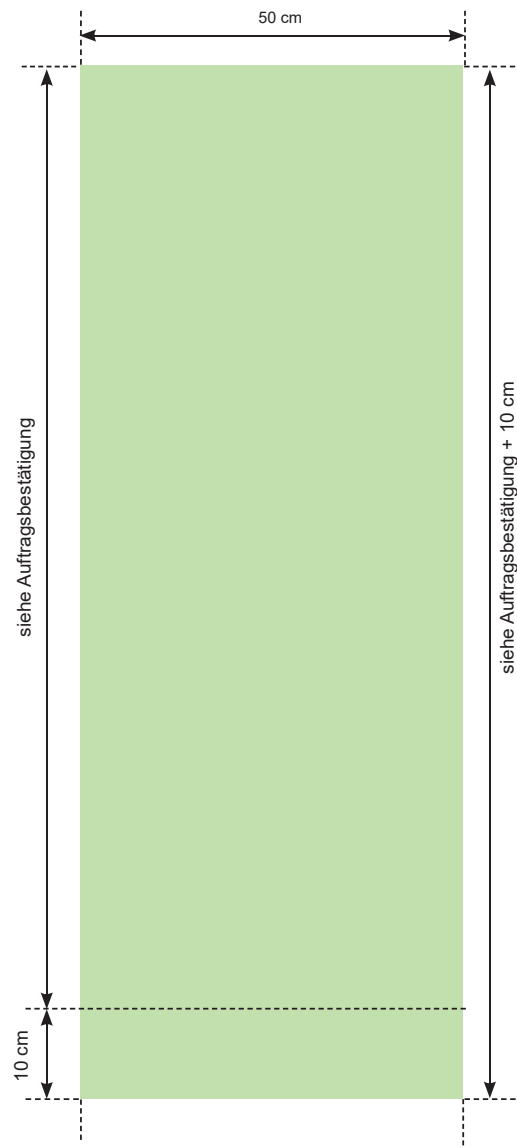

Rollup 50 x Teleskopstange

Grafikformat:
50 x siehe Auftragsbestätigung + 10 cm

Sichtmaß:
50 x siehe Auftragsbestätigung

BITTE KEINE SCHNITTMARKEN
und keine weiteren Überfüller!

Berücksichtigen Sie bei Texten,
dass unten 10cm der Grafikbahn großteils
im System verschwinden und nicht
sichtbar sind!

Wir übernehmen Ihre Daten gerne als
PDF, EPS, TIFF oder JPEG
für offene Daten verrechnen wir
den entstehenden Mehraufwand.

Mindestauflösung:
80dpi auf Originalgröße

Schriften in Pfade umwandeln.

Alle Daten in CMYK anlegen
(kein RGB, kein Pantonefarbraum)

Proof/Testprint

Wir bieten Ihnen die Möglichkeit eines Testprints auf
Originalmaterial!

Ausdrucke von anderen Druckern auf Fremdmaterial sind als Proof
nicht geeignet und können nur bedingt zur Farbabstimmung verwen-
det werden!

Datenübertragung

Ordnerbezeichnung: Kunden-/Jobname, Datum

per e-Mail: grafik@sophiedekkers.at (bis 20MB)

per FTP-Server: ftp.sophiedekkers.at | user: gast | kennwort: echse
Bitte informieren Sie uns nach dem Upload!

Offene Fragen?
Wir helfen
Ihnen gerne!

Tanja Windisch-Hlinomaz
grafik@sophiedekkers.at
01/ 345 14 20