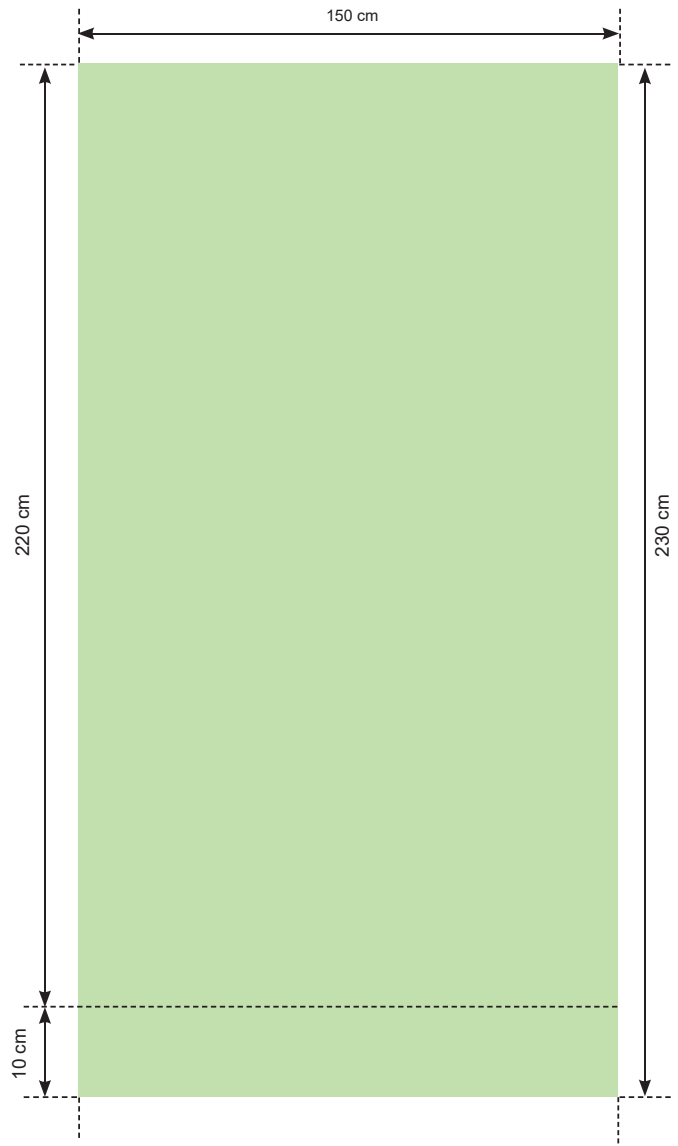

Rollup

150 x 220 cm

Grafikformat:
150 x 230 cm

Sichtmaß:
150 x 220 cm

BITTE KEINE SCHNITTMARKEN
und keine weiteren Überfüller!

Berücksichtigen Sie bei Texten,
dass unten 10cm der Grafikbahn großteils
im System verschwinden und nicht
sichtbar sind!

Wir übernehmen Ihre Daten gerne als
PDF, EPS, TIFF oder JPEG
für offene Daten verrechnen wir
den entstehenden Mehraufwand.

Mindestauflösung:
80dpi auf Originalgröße

Schriften in Pfade umwandeln.

Alle Daten in CMYK anlegen
(kein RGB, kein Pantonefarbraum)

Proof/Testprint

Wir bieten Ihnen die Möglichkeit eines Testprints auf
Originalmaterial!

Ausdrucke von anderen Druckern auf Fremdmaterial sind als Proof
nicht geeignet und können nur bedingt zur Farbabstimmung verwen-
det werden!

Datenübertragung

Ordnerbezeichnung: Kunden-/Jobname, Datum

per e-Mail: grafik@sophiedekkers.at (bis 20MB)

per FTP-Server: ftp.sophiedekkers.at | user: gast | kennwort: echse
Bitte informieren Sie uns nach dem Upload!

Offene Fragen?
Wir helfen
Ihnen gerne!

Tanja Windisch-Hlinomaz
grafik@sophiedekkers.at
01/ 345 14 20