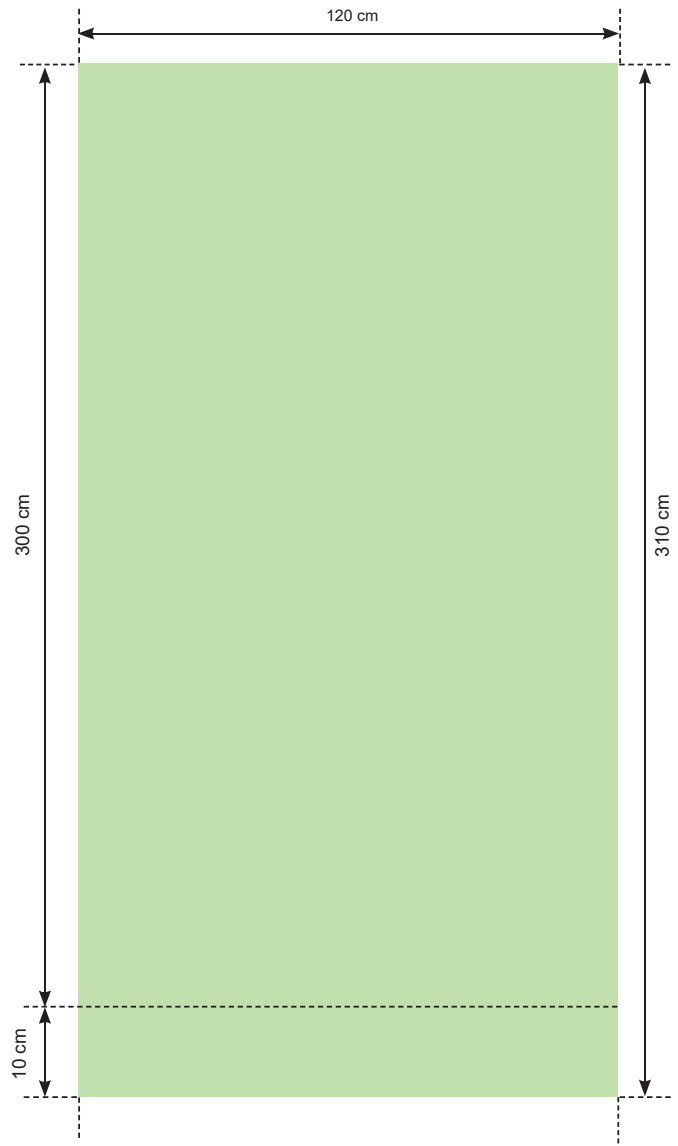

Rollup

120 x 300 cm

Grafikformat:
120 x 310 cm

Sichtmaß:
120 x 300 cm

BITTE KEINE SCHNITTMARKEN
und keine weiteren Überfüller!

Berücksichtigen Sie bei Texten,
dass unten 10cm der Grafikbahn großteils
im System verschwinden und nicht
sichtbar sind!

Wir übernehmen Ihre Daten gerne als
PDF, EPS, TIFF oder JPEG
für offene Daten verrechnen wir
den entstehenden Mehraufwand.

Mindestauflösung:
80dpi auf Originalgröße

Schriften in Pfade umwandeln.

Alle Daten in CMYK anlegen
(kein RGB, kein Pantonefarbraum)

Proof/Testprint

Wir bieten Ihnen die Möglichkeit eines Testprints auf
Originalmaterial!

Ausdrucke von anderen Druckern auf Fremdmaterial sind als Proof
nicht geeignet und können nur bedingt zur Farbabstimmung verwen-
det werden!

Datenübertragung

Ordnerbezeichnung: Kunden-/Jobname, Datum

per e-Mail: grafik@sophiedekkers.at (bis 20MB)

per FTP-Server: ftp.sophiedekkers.at | user: gast | kennwort: echse
Bitte informieren Sie uns nach dem Upload!

Offene Fragen?
Wir helfen
Ihnen gerne!

Tanja Windisch-Hlinomaz
grafik@sophiedekkers.at
01/ 345 14 20