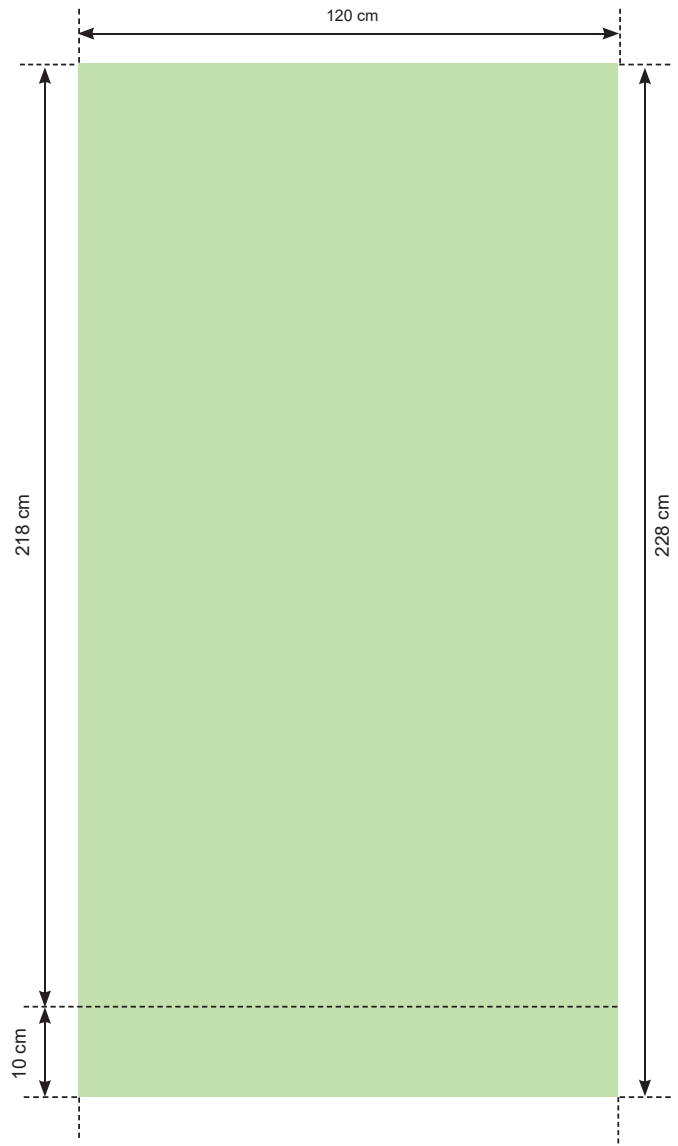

Rollup

120 x 218 cm

Grafikformat:
120 x 228 cm

Sichtmaß:
120 x 218 cm

BITTE KEINE SCHNITTMARKEN
und keine weiteren Überfüller!

Berücksichtigen Sie bei Texten,
dass unten 10cm der Grafikbahn großteils
im System verschwinden und nicht
sichtbar sind!

Wir übernehmen Ihre Daten gerne als
PDF, EPS, TIFF oder JPEG
für offene Daten verrechnen wir
den entstehenden Mehraufwand.

Mindestauflösung:
80dpi auf Originalgröße

Schriften in Pfade umwandeln.

Alle Daten in CMYK anlegen
(kein RGB, kein Pantonefarbraum)

Proof/Testprint

Wir bieten Ihnen die Möglichkeit eines Testprints auf
Originalmaterial!

Ausdrucke von anderen Druckern auf Fremdmaterial sind als Proof
nicht geeignet und können nur bedingt zur Farbabstimmung verwen-
det werden!

Datenübertragung

Ordnerbezeichnung: Kunden-/Jobname, Datum

per e-Mail: grafik@sophiedekkers.at (bis 20MB)

per FTP-Server: ftp.sophiedekkers.at | user: gast | kennwort: echse
Bitte informieren Sie uns nach dem Upload!

Offene Fragen?
Wir helfen
Ihnen gerne!

Tanja Windisch-Hlinomaz
grafik@sophiedekkers.at
01/ 345 14 20