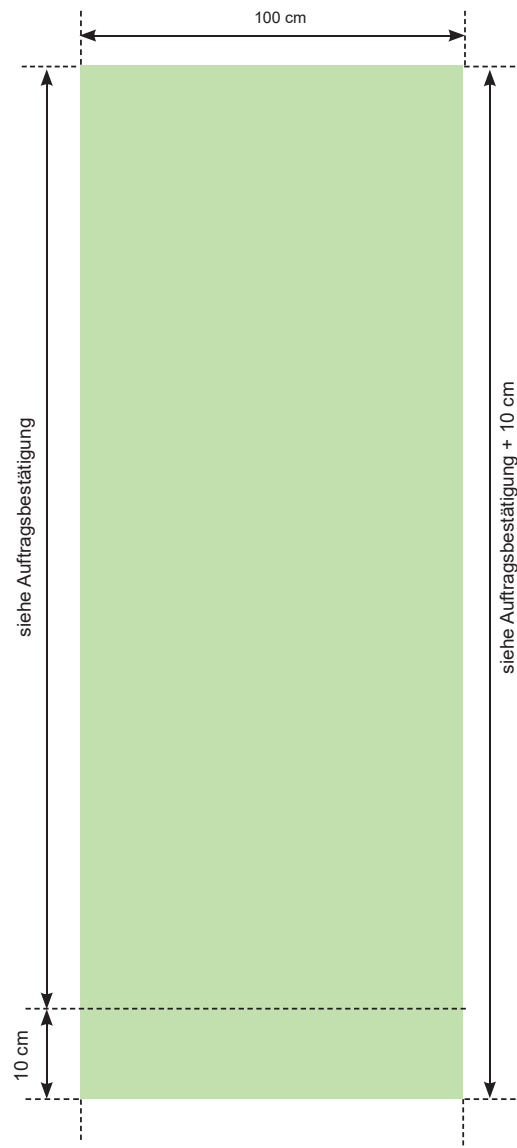

Rollup 100 x Teleskopstange

Grafikformat:
100 x siehe Auftragsbestätigung + 10 cm

Sichtmaß:
100 x siehe Auftragsbestätigung

BITTE KEINE SCHNITTMARKEN
und keine weiteren Überfüller!

Berücksichtigen Sie bei Texten,
dass unten 10cm der Grafikbahn großteils
im System verschwinden und nicht
sichtbar sind!

Wir übernehmen Ihre Daten gerne als
PDF, EPS, TIFF oder JPEG
für offene Daten verrechnen wir
den entstehenden Mehraufwand.

Mindestauflösung:
80dpi auf Originalgröße

Schriften in Pfade umwandeln.

Alle Daten in CMYK anlegen
(kein RGB, kein Pantonefarbraum)

Proof/Testprint

Wir bieten Ihnen die Möglichkeit eines Testprints auf
Originalmaterial!

Ausdrucke von anderen Druckern auf Fremdmaterial sind als Proof
nicht geeignet und können nur bedingt zur Farbabstimmung verwen-
det werden!

Datenübertragung

Ordnerbezeichnung: Kunden-/Jobname, Datum

per e-Mail: grafik@sophiedekkers.at (bis 20MB)

per FTP-Server: ftp.sophiedekkers.at | user: gast | kennwort: echse
Bitte informieren Sie uns nach dem Upload!

Offene Fragen?
Wir helfen
Ihnen gerne!

Tanja Windisch-Hlinomaz
grafik@sophiedekkers.at
01/ 345 14 20